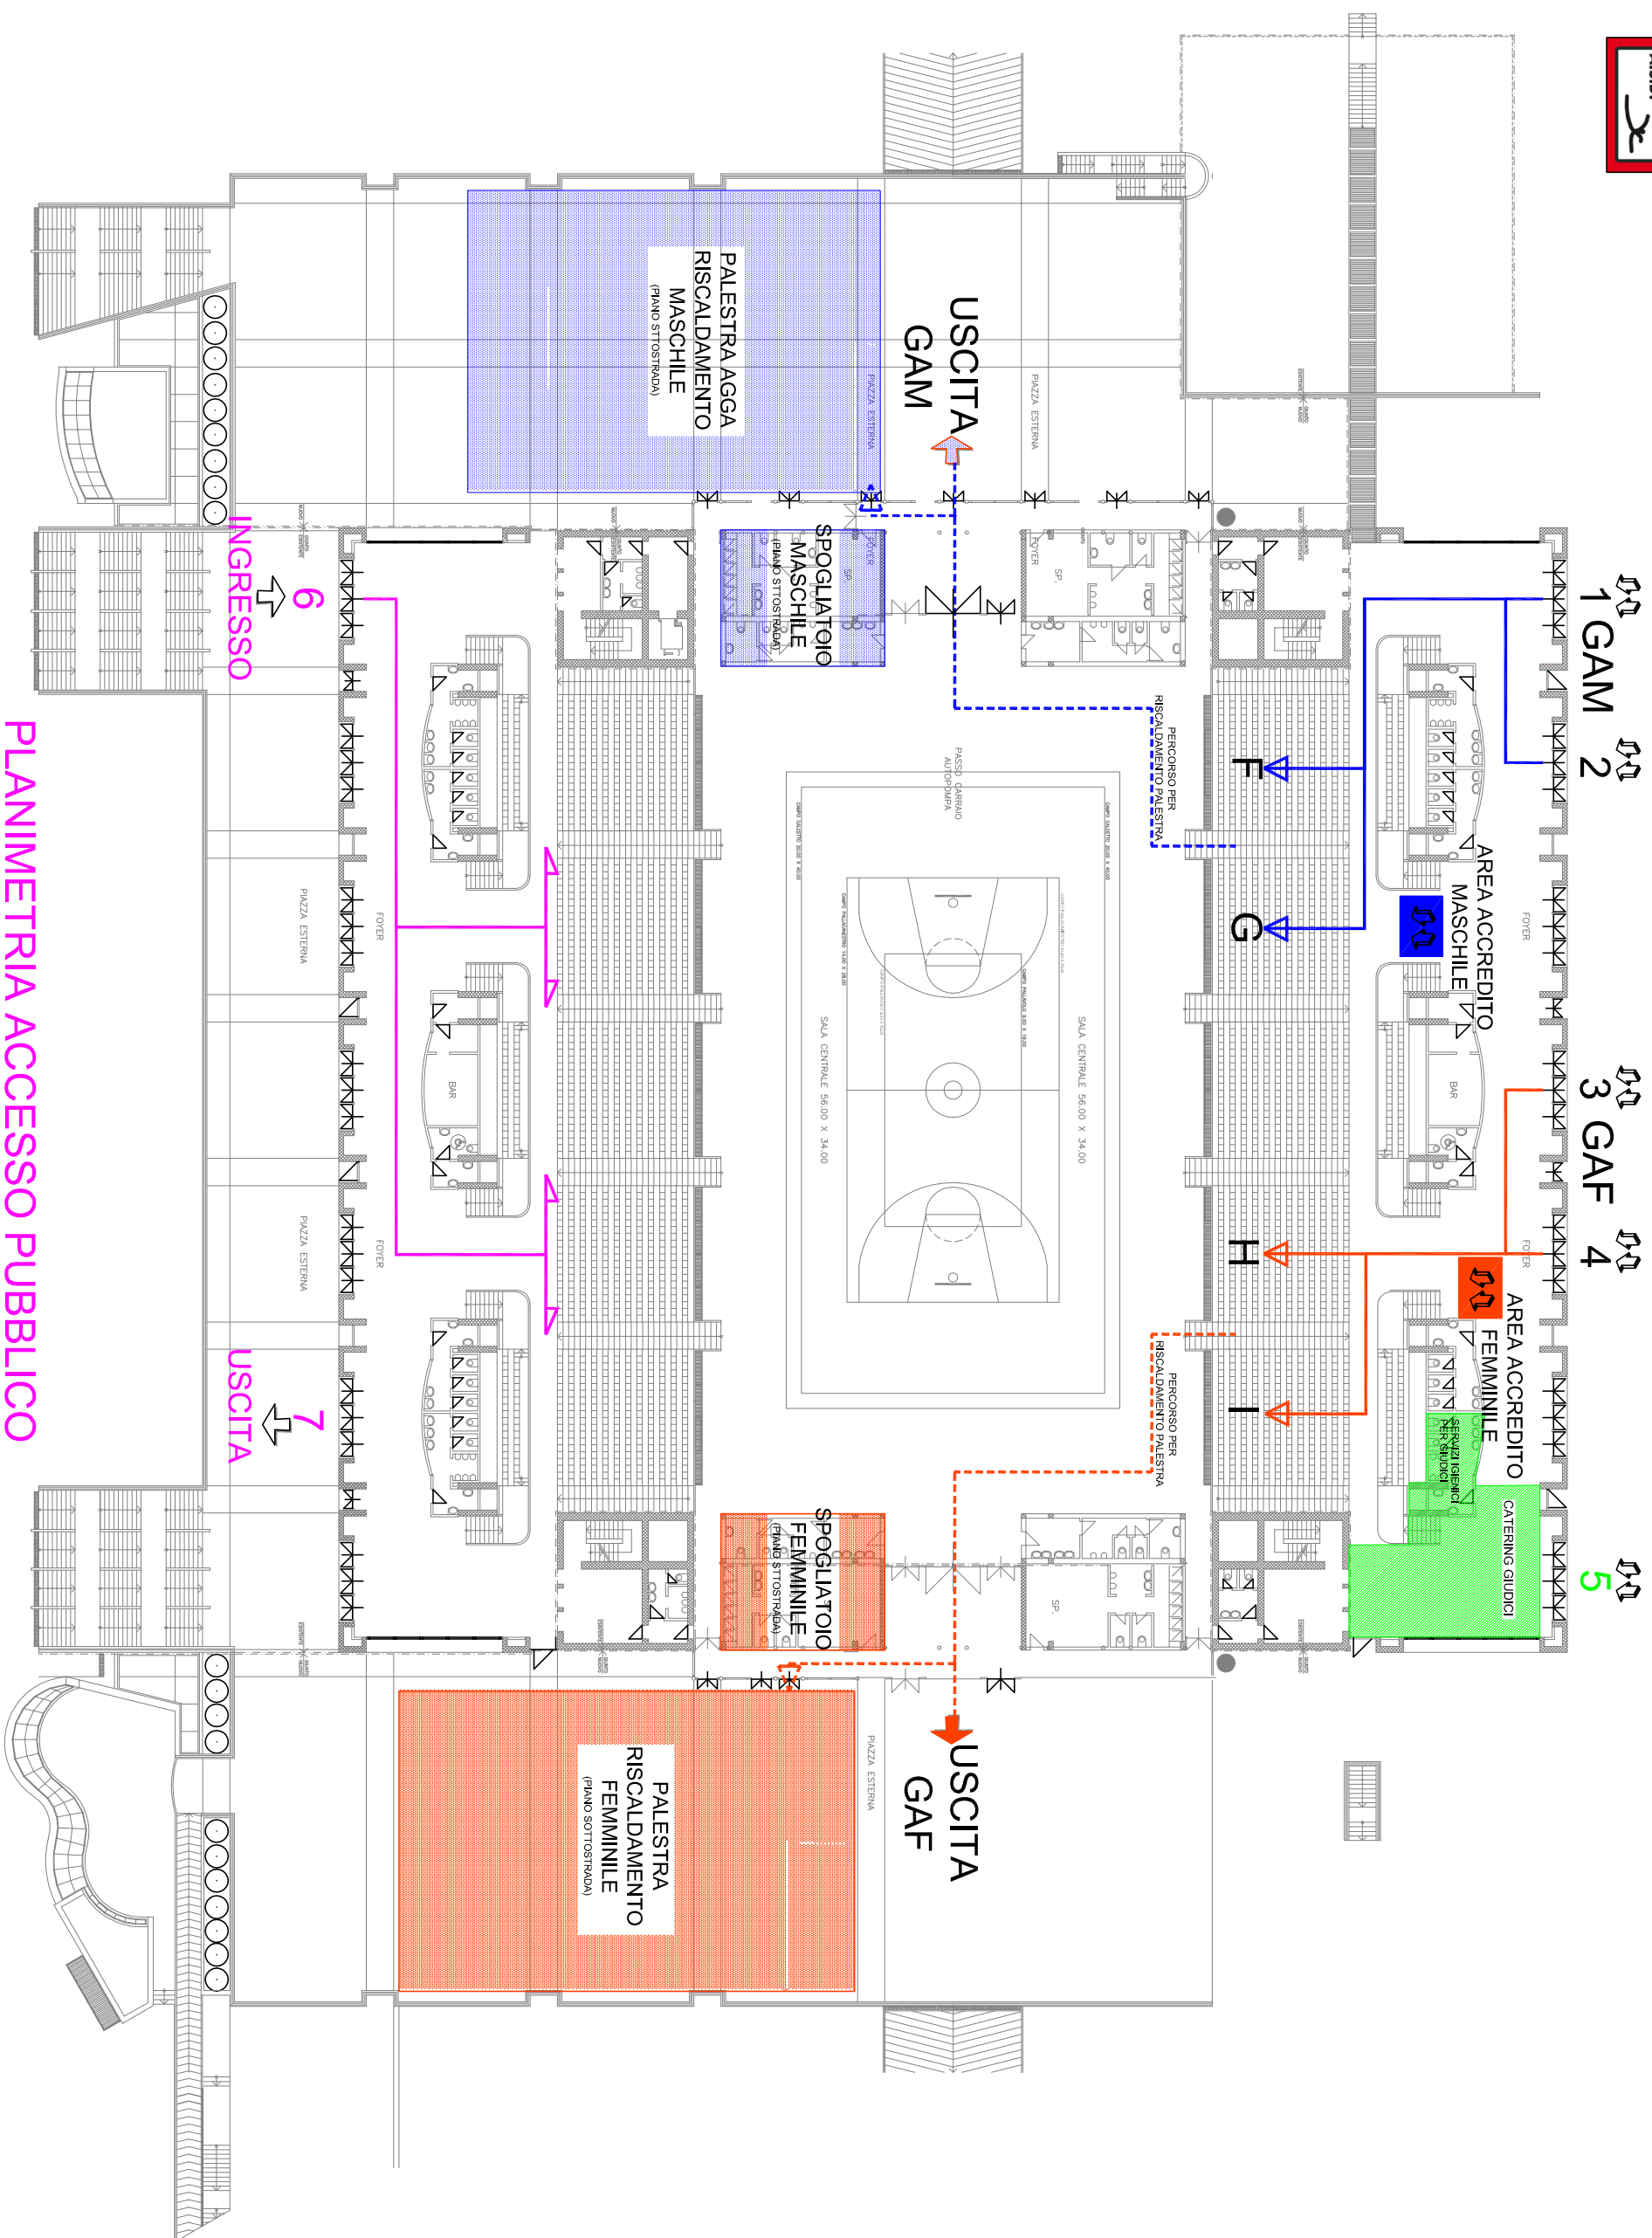

ACCESSO ATLETI

PROVE PODIO VENERDI 11/02

PLANIMETRIA ACCESSO PUBBLICO

PALAPROMETEO ESTRA
LIANO ROSSINI

SPONSOR E PARTNER FIGI

PROVE PODIO GUIDATE GAM VENERDI 11/02/2022

SERIE A2 GAM 2022

A2 GAM Società	Cod Soc		
Ginnastica Campania 2000 S.S.D. a r.l.	2107		9:30-11:00
A.S.D. Polisportiva Celle	647	Ingresso 1 Settore F	
A.S.D. Libertas Ginnastica Vercelli	569		
A.S.D. Ginnastica Sampietrina	87		
Società Ginnastica Junior 2000 A.S.D.	767	Ingresso 2 Settore G	
A.S.D. Pro Lissone Ginnastica	56		
A.S.D. Ghislanzoni Gal	506		11:00-12:30
S.S.D. Eur a r.l.	596	Ingresso 1 Settore F	
S.S.D. Roma 70 Ginnastica a r.l.	452		
S.S.D. 00100 SPORTING CLUB ROMA SSD A R.L.	3013		
La Costanza 1884 Andrea Massucchi A.S.D.	78	Ingresso 2 Settore G	
A.S.D. Juventus Nova Melzo 1960	60		